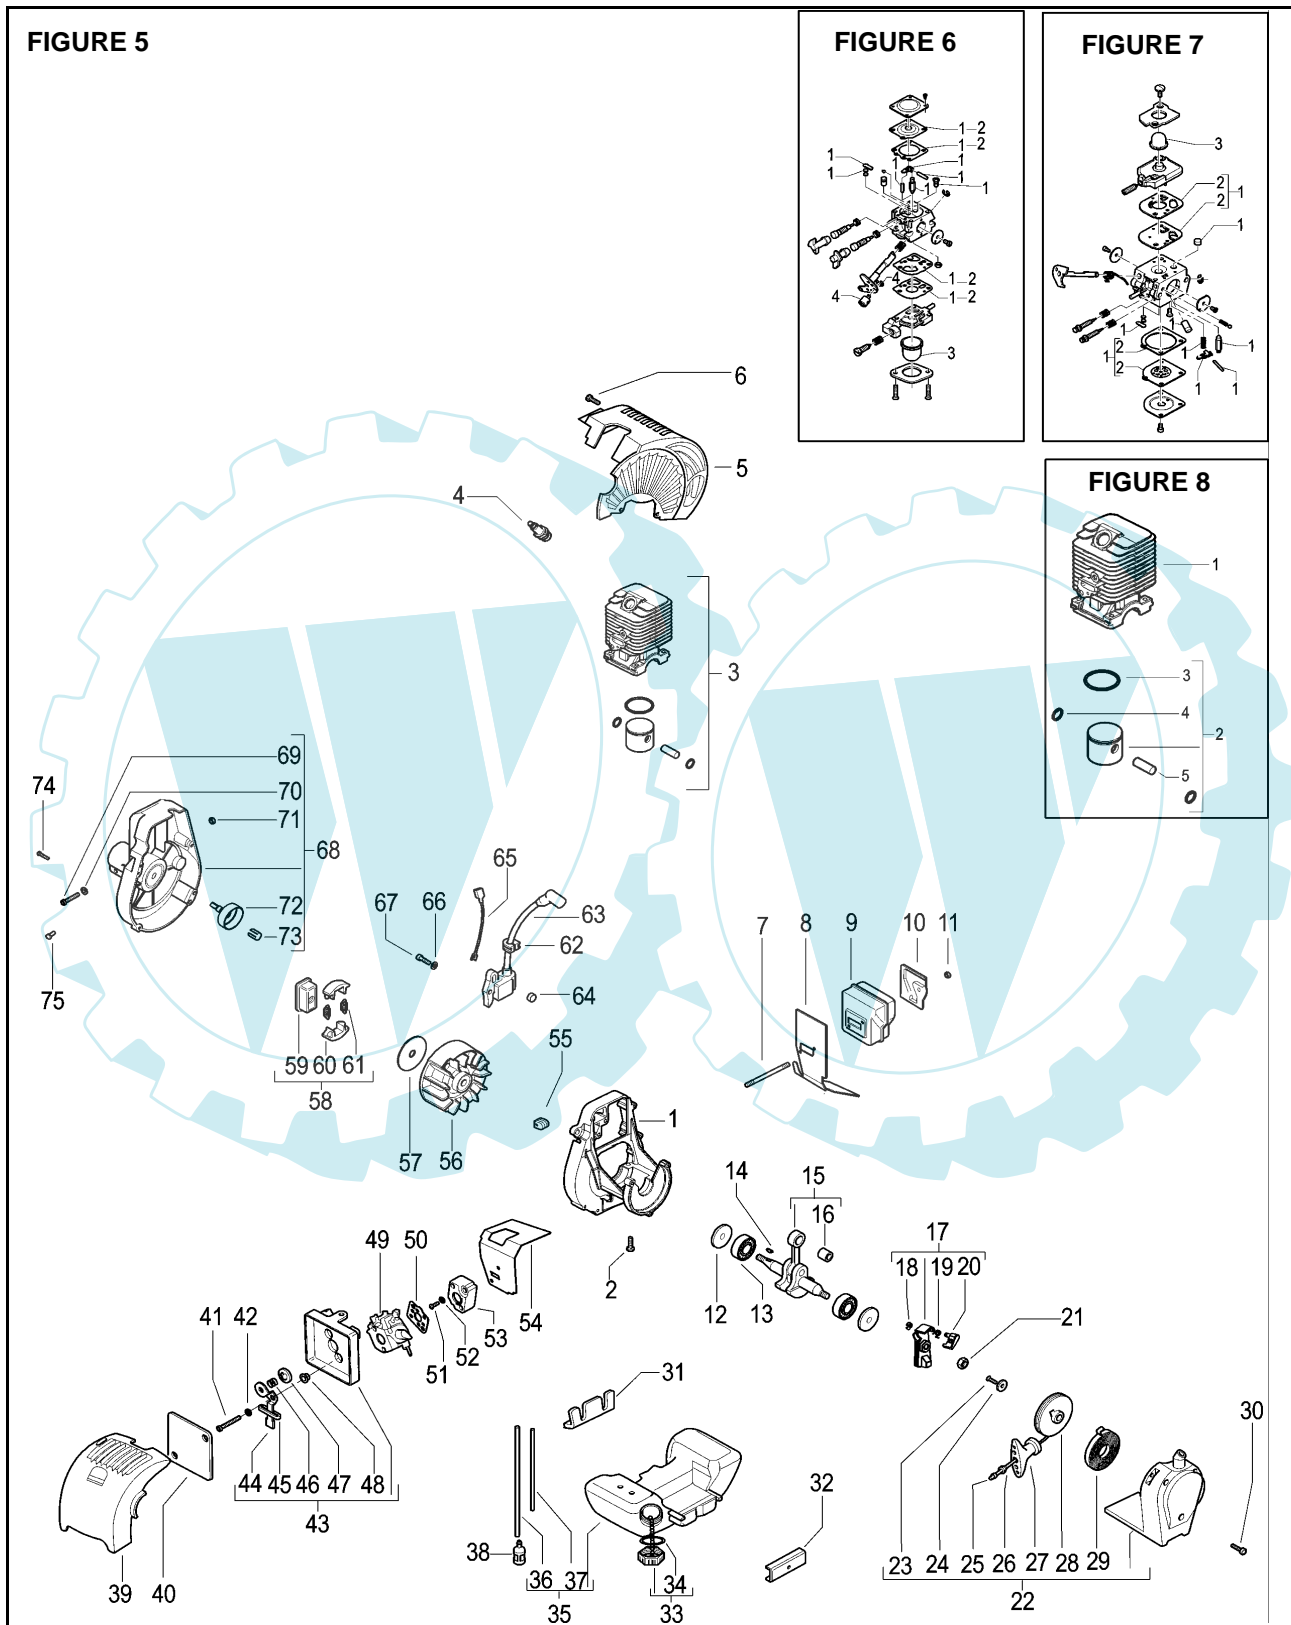

The Electrolux Group. The world's No.1 choice.

Item	P/N McC	P/N ELX	Qty	DESCRIPTION
FIGURE 5				
1	242802	538242802	1	crankcase
2	227565	538227565	4	screw M5x25
3	FIGURE 8			
A 4	92879	538092879	1	spark plug RDJ8J
5	242704	538242704	1	engine cover
6	241963	538241963	2	screw M4x22
7	242037	538242037	2	stud bolt
B 8	243273	538243273	1	exhaust gasket
C 9	242131	538242131	1	muffler
10	323760	538323760	1	muffler shield
11	235642	538235642	2	nut M5
C 12	242994	538242994	2	seal
C 13	241594	538241594	2	ball bearing
C 14	227631	538227631	1	key
15	242003	538242003	1	crankshaft assy
C 16	• 235742	538235742	1	needle bearing
17	241784	538241784	1	starter pawl assy
18	• 111088	538111088	1	snap ring
19	• 241782	538241782	1	spring
20	• 241781	538241781	1	pawl
21	235248	538235248	1	nut
C 22	242041	538242041	1	starter assy
23	• 240862	538240862	1	screw M4x18
24	• 241703	538241703	1	washer
A 25	• 241746	538241746	1	rope
26	• 235612	538235612	1	washer
27	• 241778	538241778	1	handle
B 28	• 241620	538241620	1	pulley
B 29	• 241619	538241619	1	spring
30	241963	538241963	3	screw M4x20
31	242038	538242038	1	tank grommet (crankcase side)
32	242039	538242039	1	tank grommet (starter side)
B 33	242484	538242484	1	fuel tank cap assy
A 34	• 236564	538236564	1	gasket
C 35	242040	538242040	1	fuel tank assy
B 36	• 229717	538229717	1	hose
B 37	• 229743	538229743	1	primer bulb hose
A 38	93720	538093720	1	fuel pickup
39	242703	538242703	1	air filter cover
B 40	242035	538242035	1	air filter
41	235808	538235808	2	screw 5x50
42	235248	538235248	1	washer
43	248485	538248485	1	air box assy
44	• 241769	538241769	1	choke lever
45	• 241622	538241622	1	choke lever grommet
46	• 235822	538235822	1	spring
47	• 241602	538241602	1	choke shutter
48	• 227022	538227022	2	bushing
C 49	FIGURE 6 / FIGURE 7			
A 50	241600	538241600	1	carb. Gasket
51	235806	538235806	2	screw M5x20
52	235248	538235248	2	washer

Item	P/N McC	P/N ELX	Qty	DESCRIPTION
B 53	241750	538241750	1	carb. Spacer
B 54	242860	538242860	1	intake gasket
55	241607	538241607	1	grommet
56	241796	538241796	1	flywheel
57	241604	538241604	1	dust shield
B 58	241793	538241793	1	clutch assy
59	• 241789	538241789	1	clutch hub
60	• 241743	538241743	2	clutch shoe
A 61	• 241794	538241794	2	clutch spring
62	236322	538236322	1	grommet
C 63	241749	538241749	1	ignition coil
64	227769	538227769	2	spacers
65	241606	538241606	1	ground wire
66	235248	538235248	2	washer
67	235803	538235803	2	screw M5x25
C 68	241725	538241725	1	joint assy
69	• 235803	538235803	1	screw M5x25
70	• 235248	538235248	1	washer
71	• 229524	538229524	1	nut M5
72	• 241785	538241785	1	clutch drum
73	• 228260	538228260	1	pin
74	227568	538227568	4	screw M4x20
75	236981	538236981	1	screw

FIGURE 6 WALBRO WT 686				
C -	242932	538242932		carb.
B 1	• 324013	538324013		K20 rep. Kit
A 2	•• 324009	538324009		D20 gasket kit
C 3	• 225834	538225834		primer bulb
4	• 224466	538224466		swivel kit

FIGURE 7 ZAMA C1Q M38				
C -	-	-		carb.
B 1	• 300465	538300465		RB-28 rep.kit
A 2	•• 300473	538300473		diaph/gasket kit
C 3	• 246946	538246946		primer bulb

FIGURE 8 cylinder, piston 25cc				
C 1	242803	538242803	1	cylinder
C 2	248177	538248177	1	piston kit
B 3	• 240002	538240002	1	piston ring
4	• 235008	538235008	2	snap ring
5	• 241735	538241735	1	piston pin

FIGURE 8 cylinder, piston 29cc				
C 1	243076	538243076	1	cylinder
C 2	249179	538249179	1	piston kit
B 3	• 242602	538242602	1	piston ring
4	• 235008	538235008	2	snap ring
5	• 242030	538242030	1	piston pin

A=ALTA ROTAZIONE
B=MEDIA ROTAZIONE
C=ALTA ROTAZIONE
NUOVI CODICI

A=HIGH MOVING
B=MEDIUM MOVING
C=SLOW MOVING
NEW P. NUMBERS

A=HAUTE DEMANDE
B=MOYENNE DEMANDE
C=BASSE DEMANDE
NOUVELLES REFERENCES

A=GROBE NACHFRAGE
B=MITTELMAESSIGE
C=WENIGE NACHFRAGE
NEU CODEX

The Electrolux Group. The world's No.1 choice.